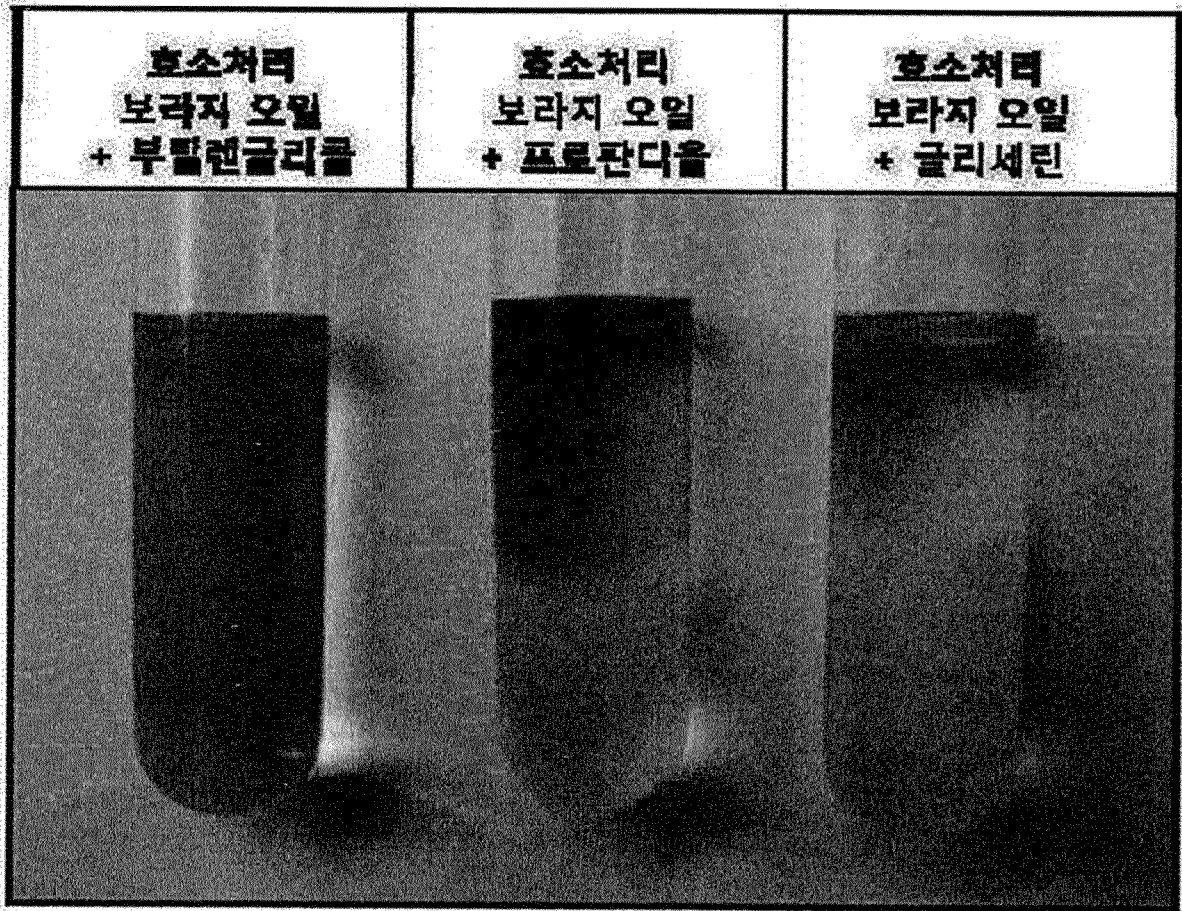

【도4】

【도5】

	0일	7일	12일	17일	22일	27일
대조군						
0.5% 티몰린						
T + 5% 티몰린						
T + 10% 티몰린						
T + 10% 티몰린 (BG)						
T + 10% 티몰린						