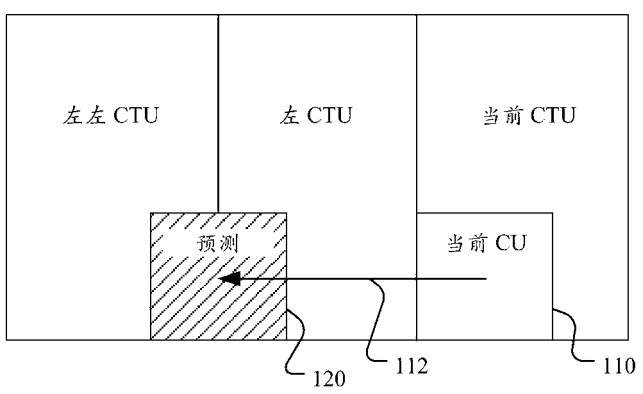

	配置 I	配置 II	配置 III
RGB, 文字&动态图像, 1080p	-7.3%	-7.5%	-7.6%
RGB, 文字&动态图像, 720p	-4.2%	-4.4%	-4.5%
RGB, 混合内容, 1440p	-2.9%	-3.0%	-3.1%
RGB, 混合内容, 1080p	-3.5%	-3.7%	-3.7%
RGB, 动画, 720p	-0.1%	-0.2%	-0.2%
RGB, 相机拍摄, 1080p	0.0%	0.0%	0.0%
YUV, 文字&动态图像, 1080p	-7.7%	-8.2%	-8.2%
YUV, 文字&动态图像, 720p	-4.7%	-4.9%	-5.2%
YUV, 混合内容, 1440p	-3.3%	-3.5%	-3.6%
YUV, 混合内容, 1080p	-3.7%	-3.9%	-4.0%
YUV, 动画, 720p	-0.1%	-0.2%	-0.3%

YUV, 相机拍摄, 1080p	0.0%	0.0%	0.0%
------------------	------	------	------

4	6			3	2
5					
1					
0					