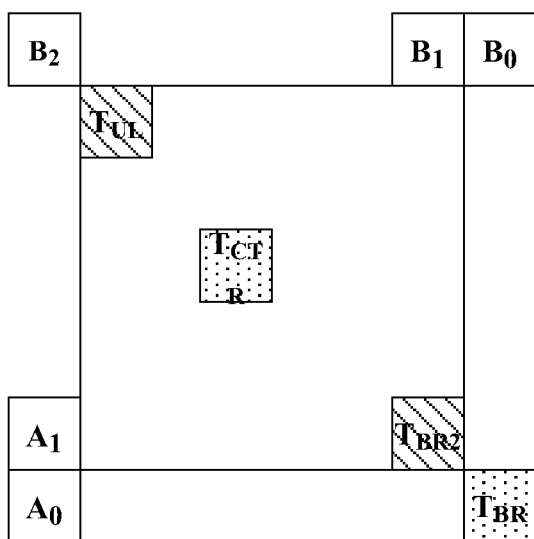

	配置 I	配置 II	配置 III
RGB, 文字&动态图像, 1080p	-7.3%	-7.5%	-7.6%
RGB, 文字&动态图像, 720p	-4.2%	-4.4%	-4.5%
RGB, 混合内容, 1440p	-2.9%	-3.0%	-3.1%
RGB, 混合内容, 1080p	-3.5%	-3.7%	-3.7%
RGB, 动画, 720p	-0.1%	-0.2%	-0.2%
RGB, 相机拍摄, 1080p	0.0%	0.0%	0.0%
YUV, 文字&动态图像, 1080p	-7.7%	-8.2%	-8.2%
YUV, 文字&动态图像, 720p	-4.7%	-4.9%	-5.2%
YUV, 混合内容, 1440p	-3.3%	-3.5%	-3.6%
YUV, 混合内容, 1080p	-3.7%	-3.9%	-4.0%
YUV, 动画, 720p	-0.1%	-0.2%	-0.3%

YUV, 相机拍摄, 1080p	0.0%	0.0%	0.0%
------------------	------	------	------

4	6			3	2
5					
1					
0					