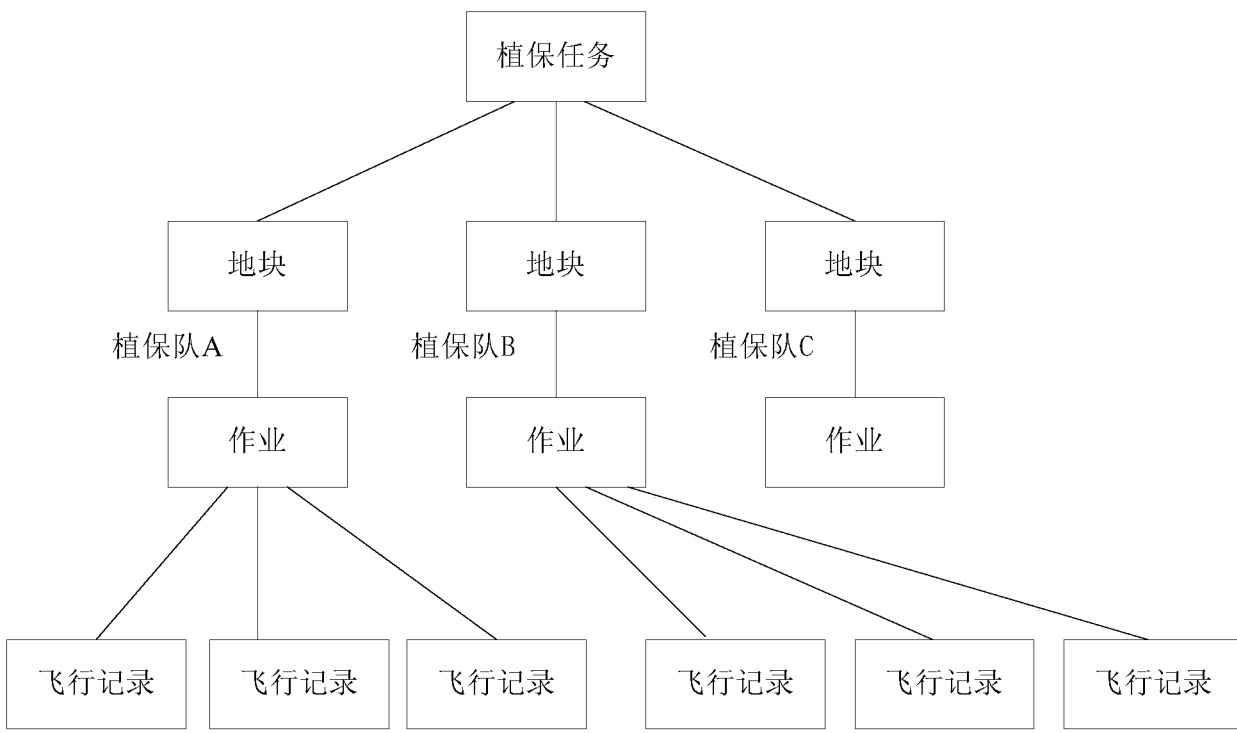

1

基础信息 农田信息 地块信息

开始日期 2017/6/13 >

截止日期 2017/6/13 >

指派团队 请选择 >

下一步

- 阿坝植保队 作业中
- 来好广州植保队 ✓
- 来福广州植保队 ✓
- 大疆深圳宝安区植保队
- 大疆深圳南山区植保队
- 来喜广州植保队

保存

在所述添加地块界面接收用户在所述多个地块的图形组件的点击操作

步骤3051

根据所述用户的点击操作确定与所述植保任务相关联的多个地块的地块信息

步骤3052

与我相关		
<b>进行中</b> 大坝堤地块B2	98%	
最近作业时间	2017/8/15 14:30	
规划面积	645 亩	11-452-2
指派团队	大海植保队	
<b>已完成</b> 大坝堤地块B2	93%	
最近作业时间	2017/8/15 14:30	
规划面积	645 亩	11-452-2
指派团队	阿坝植保队 (队长)	
其他		
<b>进行中</b> 大坝堤地块B2	98%	
最近作业时间	2017/8/15 14:30	
规划面积	645 亩	11-452-2
指派团队	XX 植保队	
<b>进行中</b> 大坝堤地块B2	98%	
最近作业时间	2017/8/15 14:30	
规划面积	645 亩	11-452-2
指派团队	XXX 植保队	
<b>已完成</b> 大坝堤地块B2	93%	
最近作业时间	2017/8/15 14:30	
规划面积	645 亩	11-452-2
指派团队	XXXX 植保队	

011 9:36 AM 100%

< 飞行记录(6)

时间	飞手	面积	
2017 年			
8/5	老王	6亩	100%
8/5	老王	6亩	
8/5	老王	6亩	
8/5	老王	6亩	
8/5	老王	6亩	100%
8/5	老王	6亩	

植保任务的管理设备