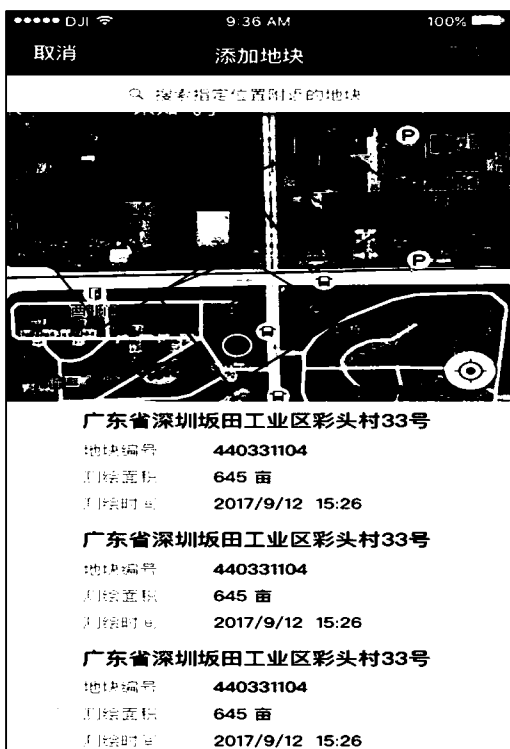

1

基础信息 农田信息 地块信息

开始日期 2017/6/13 >

截止日期 2017/6/13 >

指派团队 请选择 >

下一步

- 阿坝植保队 作业中
- 来好广州植保队 ✓
- 来福广州植保队 ✓
- 大疆深圳宝安区植保队
- 大疆深圳南山区植保队
- 来喜广州植保队

保存

在所述添加地块界面接收用户在所述多个地块的图形组件的点击操作

步骤3051

根据所述用户的点击操作确定与所述植保任务相关联的多个地块的地块信息

步骤3052

与我相关		
<b>进行中</b> 大坝堤地块B2	98%	
最近作业时间	2017/8/15 14:30	
规划面积	645 亩	11-452-2
指派团队	大海植保队	
<b>已完成</b> 大坝堤地块B2	93%	
最近作业时间	2017/8/15 14:30	
规划面积	645 亩	11-452-2
指派团队	阿坝植保队 (队长)	
其他		
<b>进行中</b> 大坝堤地块B2	98%	
最近作业时间	2017/8/15 14:30	
规划面积	645 亩	11-452-2
指派团队	XX 植保队	
<b>进行中</b> 大坝堤地块B2	98%	
最近作业时间	2017/8/15 14:30	
规划面积	645 亩	11-452-2
指派团队	XXX 植保队	
<b>已完成</b> 大坝堤地块B2	93%	
最近作业时间	2017/8/15 14:30	
规划面积	645 亩	11-452-2
指派团队	XXXX 植保队	

011 9:36 AM 100%

< 飞行记录(6)

时间	飞手	面积	
2017 年			
8/5	老王	6亩	100%
8/5	老王	6亩	
8/5	老王	6亩	
8/5	老王	6亩	
8/5	老王	6亩	100%
8/5	老王	6亩	

植保任务的管理设备