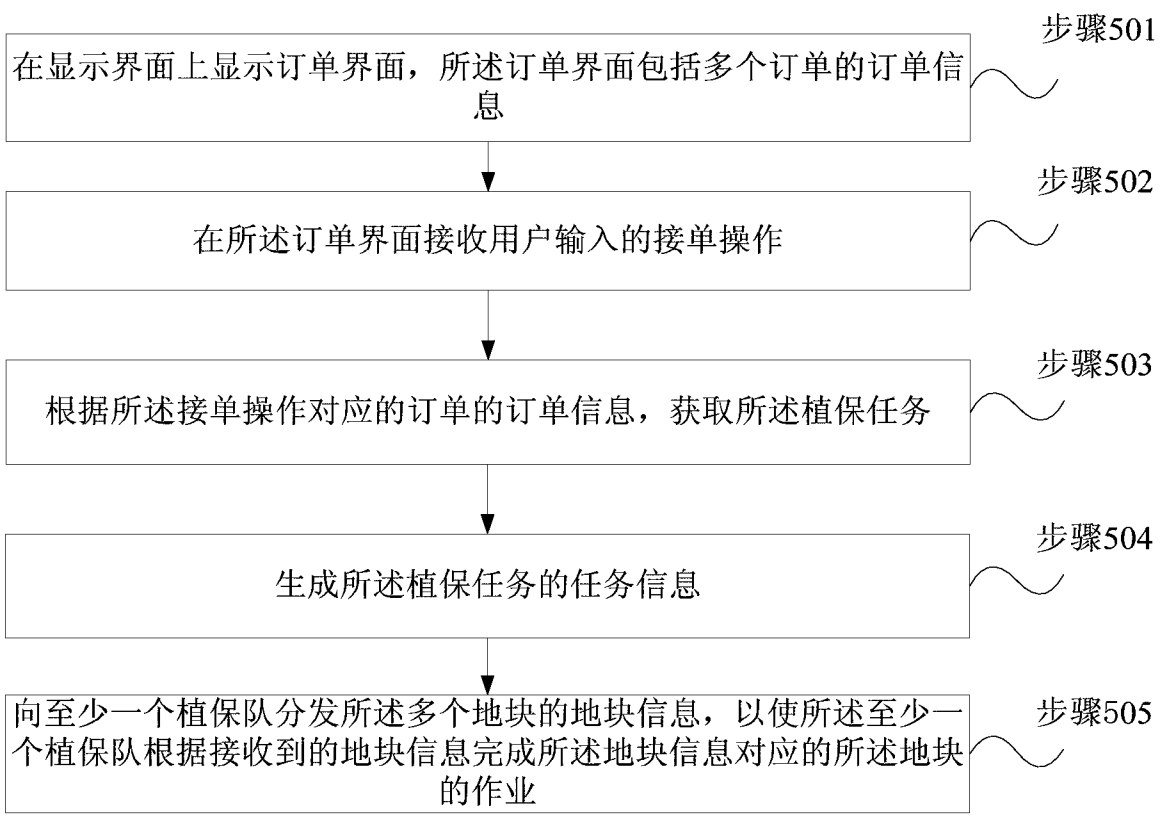

在所述添加地块界面接收用户在所述多个地块的图形组件的点击操作

步骤3051

根据所述用户的点击操作确定与所述植保任务相关联的多个地块的地块信息

步骤3052

与我相关		
<b>进行中</b> 大坝堤地块B2	98%	
最近作业时间	2017/8/15 14:30	
规划面积	645 亩	11-452-2
指派团队	大海植保队	
<b>已完成</b> 大坝堤地块B2	93%	
最近作业时间	2017/8/15 14:30	
规划面积	645 亩	11-452-2
指派团队	阿坝植保队 (队长)	
其他		
<b>进行中</b> 大坝堤地块B2	98%	
最近作业时间	2017/8/15 14:30	
规划面积	645 亩	11-452-2
指派团队	XX 植保队	
<b>进行中</b> 大坝堤地块B2	98%	
最近作业时间	2017/8/15 14:30	
规划面积	645 亩	11-452-2
指派团队	XXX 植保队	
<b>已完成</b> 大坝堤地块B2	93%	
最近作业时间	2017/8/15 14:30	
规划面积	645 亩	11-452-2
指派团队	XXXX 植保队	

011 9:36 AM 100%

< 飞行记录(6)

时间	飞手	面积	
2017 年			
8/5	老王	6亩	100%
8/5	老王	6亩	
8/5	老王	6亩	
8/5	老王	6亩	
8/5	老王	6亩	100%
8/5	老王	6亩	

植保任务的管理设备