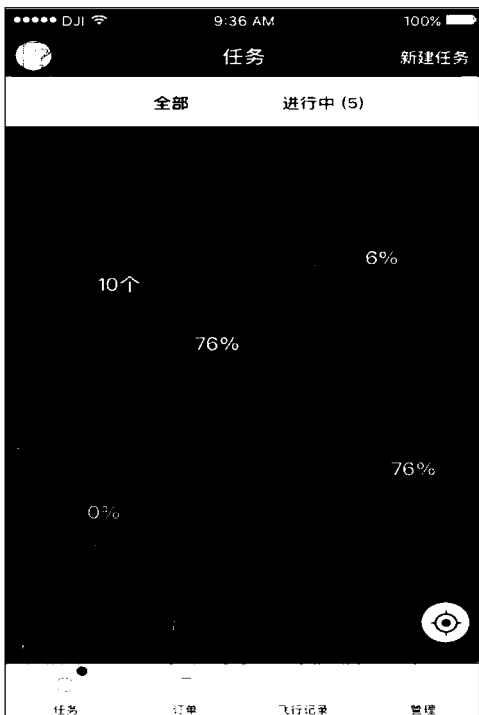

在所述添加地块界面接收用户在所述多个地块的图形组件的点击操作

步骤3051

根据所述用户的点击操作确定与所述植保任务相关联的多个地块的地块信息

步骤3052

与我相关		
<b>进行中</b> 大坝堤地块B2	98%	
最近作业时间	2017/8/15 14:30	
规划面积	645 亩	11-452-2
指派团队	大海植保队	
<b>已完成</b> 大坝堤地块B2	93%	
最近作业时间	2017/8/15 14:30	
规划面积	645 亩	11-452-2
指派团队	阿坝植保队 (队长)	
其他		
<b>进行中</b> 大坝堤地块B2	98%	
最近作业时间	2017/8/15 14:30	
规划面积	645 亩	11-452-2
指派团队	XX 植保队	
<b>进行中</b> 大坝堤地块B2	98%	
最近作业时间	2017/8/15 14:30	
规划面积	645 亩	11-452-2
指派团队	XXX 植保队	
<b>已完成</b> 大坝堤地块B2	93%	
最近作业时间	2017/8/15 14:30	
规划面积	645 亩	11-452-2
指派团队	XXXX 植保队	

011 9:36 AM 100%

< 飞行记录(6)

时间	飞手	面积	
2017 年			
8/5	老王	6亩	100%
8/5	老王	6亩	
8/5	老王	6亩	
8/5	老王	6亩	
8/5	老王	6亩	100%
8/5	老王	6亩	

植保任务的管理设备